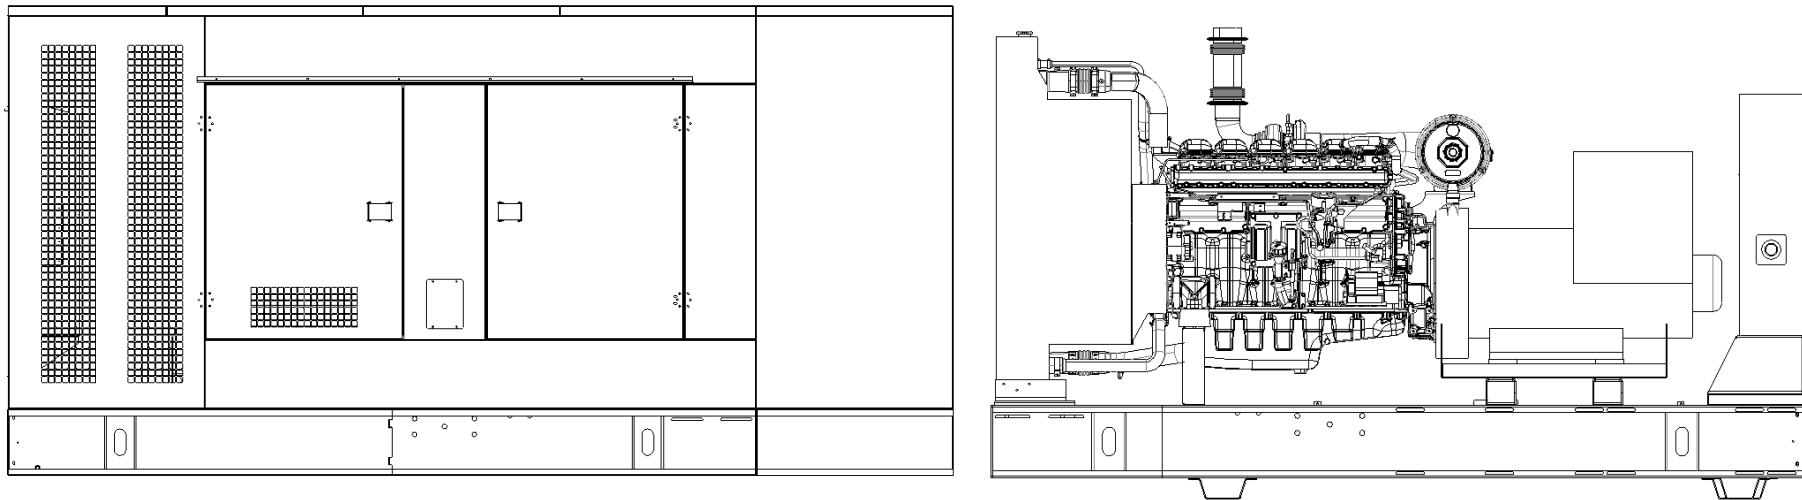

Lâmina Técnica

GDT 600

Imagens ilustrativas

Frequência

Equipamento Trifásico

Fator de Potência

Alternadores TIVEA

Consumo Diesel S10

Especificações Motor

Fabricante do Motor	CUMMINS
Modelo do Motor	QSZ13-G11
Sistema de resfriamento	Ar / água + sistema de ventilação forçada
Cilindrada	13,0
Combustível	6 em linha
Capacidade lubrificante	40,0 L
Sistema de partida	Elétrico
Circuito elétrico	24 V
Capacidade Refrigerante	35,0 L

Especificações do Gerador

Potência Standby / Prime	625-500 kVA / 563-450 kVA
Corrente Máxima	1643,75 A (220/127) V
Capacidade do Tanque	500 L
Atenuação do Ruído	85 db
Tipo de boia	Eletrônica
C x L x A - Silenciado	4800 x 1400 X 2485mm
C x L x A - Aberto	3800 x 1400 x 1910mm

Controladora DEEPPSEA

Modelo:

→ DSE 6120 MKII

É um módulo de controle adequado para uma ampla variedade de aplicações de grupos geradores individuais

Principais funções

- Visor de texto LCD retro iluminado de 4 linhas
- Indicação de alarme LCD
- Recurso de registro de dados
- Totalmente configurável via PC usando comunicações USB
- Detecção e proteção de gerador trifásico
- Detecção e proteção de rede trifásica (utilidade)
- Controle automático de transferência de carga, monitoramento de corrente e potência do gerador
- Corrente e energia da rede elétrica (utilidade), monitoramento
- Alarme de sobrecarga
- Proteção contra sobrecorrente
- Relógio de tempo real
- Alarmes de nível de combustível