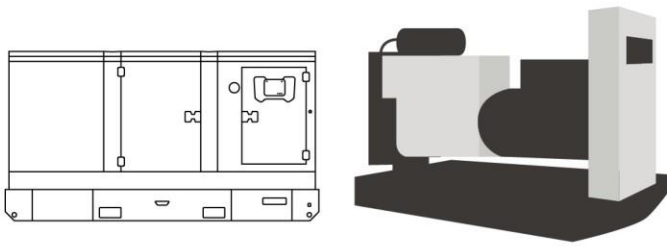

Informações Técnicas GDT 40

Desenho Técnico

60 Hz

Frequência

Equipamento Trifásico

0,8

Fator de Potência

Alternadores TIVEA

Consumo Diesel - S10

Especificações do Motor

Fabricante do Motor	YTO-TIER 3
Modelo do Motor	YTN4054-23N
Sistema de Resfriamento	Água + Sistema de Ventilação Forçada
Cilindrada	-
Número de Cilindros	4
Consumo de Combustível	0,26 L/kVA.h
Tipo de Controle	Mecânico
Combustível	Diesel S-10
Sistema de Partida	Elétrico
Circuito Elétrico	12 V
Capacidade Lubrificante	10L
Capacidade Refrigerante	5L